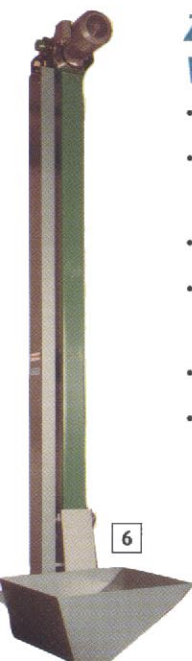

ZARÍZENÍ PRO PLNĚNÍ A MANIPULACI VYJÍMATELNÉHO KOŠE:

- Dopravníky magnetické a ostatní...
- Plnicí zvedáky korečkové, vozíkové, nakládací kontejnery...
- Pracoviště pro plnění a přepravu koše
- Rám s robotickým úchopem, přeprava a převrácení koše
- Převraceče koše nebo kontejneru
- Manipulátor s kladkostrojem...