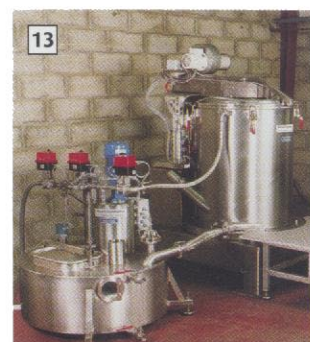

PŘÍDAVNÁ VÝROBNÍ ZAŘÍZENÍ S VYJÍMATELNÝM KOŠEM:

- Impregnační nádrže
- Výplachové nádrže
- Rotační odkapávače
- Naklonitelné a rotační sušičky
- Mycí zařízení pro prázdné koše...

ZARÍZENÍ PRO PLNĚNÍ A MANIPULACI VYJÍMATELNÉHO KOŠE:

DOPLŇKY:

- Nádrže pro skladování a sběr kapalin vybavené filtrem, systémem měření hladiny, čerpadlem, ...
- Zachycovací nádrže
- Zdvihací plošiny
- Ochranné mříže s bezpečnostními uzávěry

Technické know-how ve vývoji a výrobě odstředivek, šíře výrobní řady a zkušenosti na různých trzích, často se specifickými požadavky, jsou předpoklady, díky kterým společnost ROUSSELET ROBATEL dokáže odpovědět na jakoukoli Vaši standardní či specifickou poptávku a být tak Vaším ideálním partnerem pro oblast odstředivého sušení.