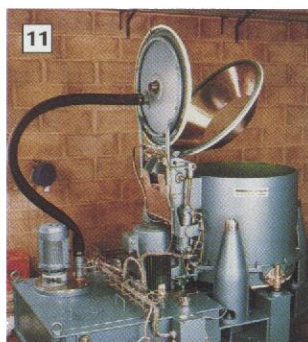

DOPLŇKY:

- Nádrže pro skladování a sběr kapalin vybavené filtrem, systémem měření hladiny, čerpadlem, ...
- Zachycovací nádrže
- Zdvihací plošiny
- Ochranné mříže s bezpečnostními uzávěry