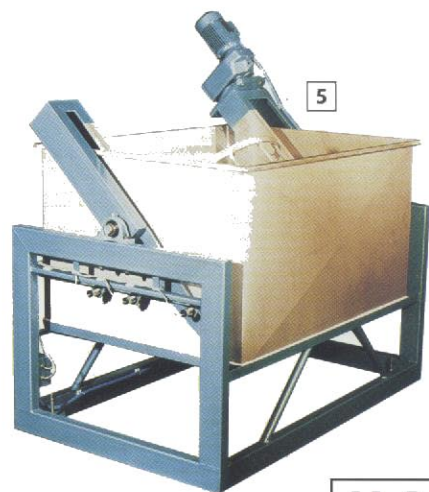

Přídavná zařízení a doplňky K ODSTŘEDIVÝM SUŠIČKÁM pro povrchové úpravy

ROUSSELET ROBATEL se zabývá vývojem, výrobou a distribucí široké řady zařízení a doplňků pro **IMPREGNACI, VYSOUŠENÍ a SUŠENÍ** dílů v oboru **POVRCHOVÝCH ÚPRAV**. Naše zařízení mohou být dodána jednotlivě nebo jako součást linky povrchových úprav, jejíž kompletaci a automatizaci zajistíme.

PŘÍDAVNÁ VÝROBNÍ ZAŘÍZENÍ S VYJÍMATELNÝM KOŠEM:

- Impregnační nádrže
- Výplachové nádrže
- Rotační odkapávače
- Naklonitelné a rotační sušičky
- Mycí zařízení pro prázdné koše...

ZARÍZENÍ PRO PLNĚNÍ A MANIPULACI VYJÍMATELNÉHO KOŠE:

DOPLŇKY:

- Nádrže pro skladování a sběr kapalin vybavené filtrem, systémem měření hladiny, čerpadlem, ...
- Zachycovací nádrže
- Zdvihací plošiny
- Ochranné mříže s bezpečnostními uzávěry

Technické know-how ve vývoji a výrobě odstředivek, šíře výrobní řady a zkušenosti na různých trzích, často se specifickými požadavky, jsou předpoklady, díky kterým společnost ROUSSELET ROBATEL dokáže odpovědět na jakoukoli Vaši standardní či specifickou poptávku a být tak Vaším ideálním partnerem pro oblast odstředivého sušení.