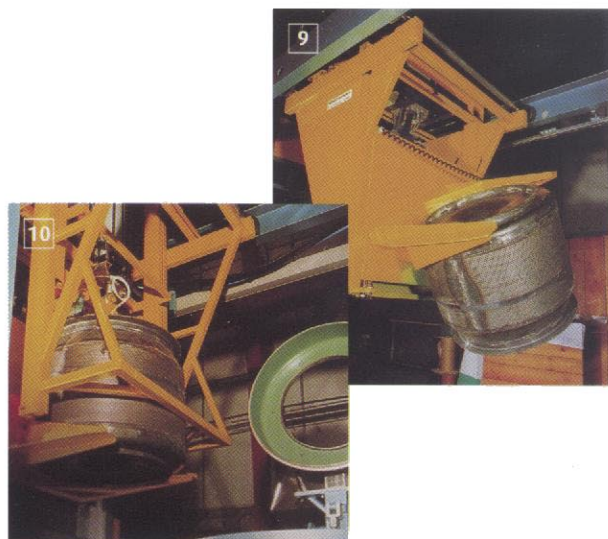

DOPLŇKY:

- Nádrže pro skladování a sběr kapalin vybavené filtrem, systémem měření hladiny, čerpadlem, ...
- Zachycovací nádrže
- Zdvihací plošiny
- Ochranné mříže s bezpečnostními uzávěry

Technické know-how ve vývoji a výrobě odstředivek, šíře výrobní řady a zkušenosti na různých trzích, často se specifickými požadavky, jsou předpoklady, díky kterým společnost ROUSSELET ROBATEL dokáže odpovědět na jakoukoli Vaši standardní či specifickou poptávku a být tak Vaším ideálním partnerem pro oblast odstředivého sušení.