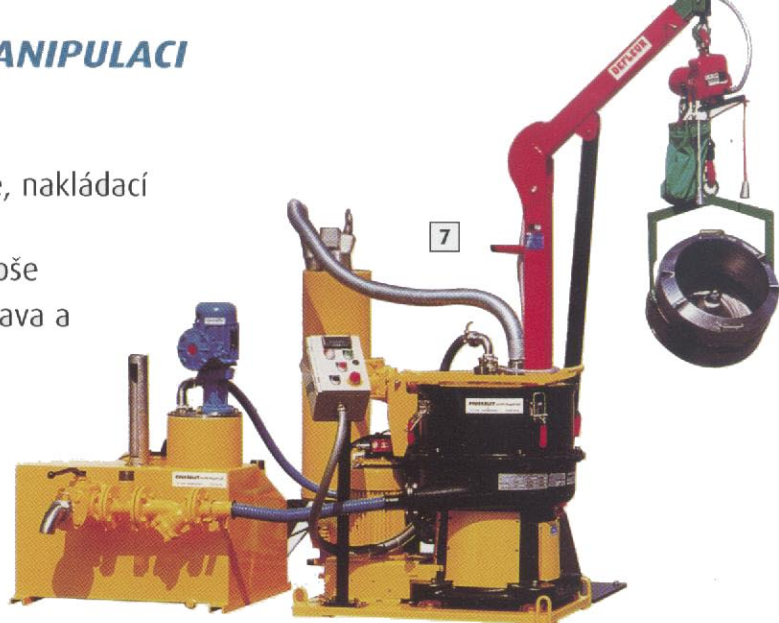

Přídavná zařízení a doplňky K ODSTŘEDIVÝM SUŠIČKÁM pro povrchové úpravy

ROUSSELET ROBATEL se zabývá vývojem, výrobou a distribucí široké řady zařízení a doplňků pro **IMPREGNACI, VYSOUŠENÍ a SUŠENÍ** dílů v oboru **POVRCHOVÝCH ÚPRAV**. Naše zařízení mohou být dodána jednotlivě nebo jako součást linky povrchových úprav, jejíž kompletaci a automatizaci zajistíme.

DOPLŇKY:

- Nádrže pro skladování a sběr kapalin vybavené filtrem, systémem měření hladiny, čerpadlem, ...
- Zachycovací nádrže
- Zdvihací plošiny
- Ochranné mříže s bezpečnostními uzávěry

Technické know-how ve vývoji a výrobě odstředivek, šíře výrobní řady a zkušenosti na různých trzích, často se specifickými požadavky, jsou předpoklady, díky kterým společnost ROUSSELET ROBATEL dokáže odpovědět na jakoukoli Vaši standardní či specifickou poptávku a být tak Vaším ideálním partnerem pro oblast odstředivého sušení.