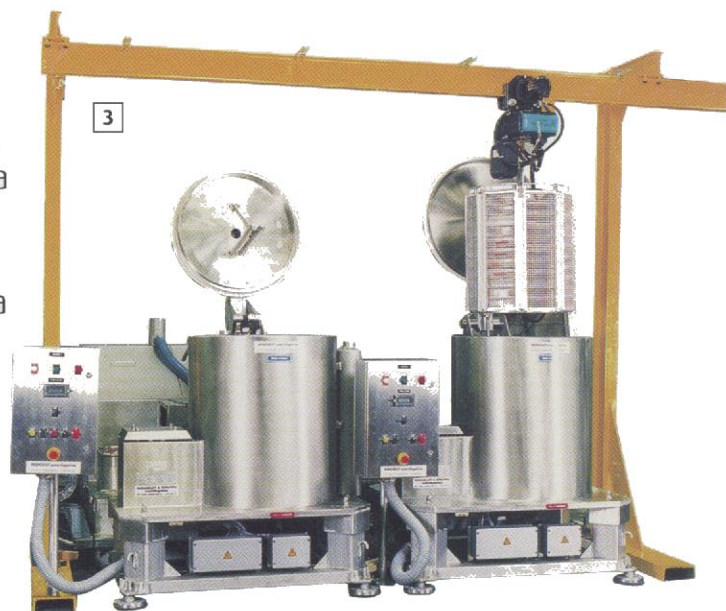

Přídavná zařízení a doplňky K ODSTŘEDIVÝM SUŠIČKÁM pro povrchové úpravy

ROUSSELET ROBATEL se zabývá vývojem, výrobou a distribucí široké řady zařízení a doplňků pro **IMPREGNACI, VYSOUŠENÍ a SUŠENÍ** dílů v oboru **POVRCHOVÝCH ÚPRAV**. Naše zařízení mohou být dodána jednotlivě nebo jako součást linky povrchových úprav, jejíž kompletaci a automatizaci zajistíme.

PŘÍDAVNÁ VÝROBNÍ ZAŘÍZENÍ S VYJÍMATELNÝM KOŠEM:

- Impregnační nádrže
- Výplachové nádrže
- Rotační odkapávače
- Naklonitelné a rotační sušičky
- Mycí zařízení pro prázdné koše...

ZARÍZENÍ PRO PLNĚNÍ A MANIPULACI VYJÍMATELNÉHO KOŠE:

DOPLŇKY:

- Nádrže pro skladování a sběr kapalin vybavené filtrem, systémem měření hladiny, čerpadlem, ...
- Zachycovací nádrže
- Zdvihací plošiny
- Ochranné mříže s bezpečnostními uzávěry

Technické know-how ve vývoji a výrobě odstředivek, šíře výrobní řady a zkušenosti na různých trzích, často se specifickými požadavky, jsou předpoklady, díky kterým společnost ROUSSELET ROBATEL dokáže odpovědět na jakoukoli Vaši standardní či specifickou poptávku a být tak Vaším ideálním partnerem pro oblast odstředivého sušení.