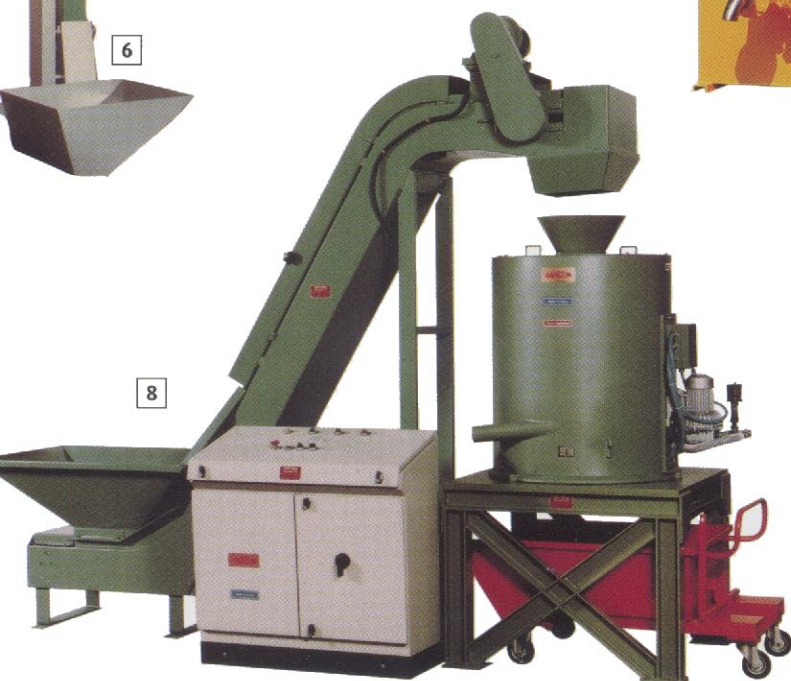

Přídavná zařízení a doplňky K ODSTŘEDIVÝM SUŠIČKÁM pro povrchové úpravy

ROUSSELET ROBATEL se zabývá vývojem, výrobou a distribucí široké řady zařízení a doplňků pro **IMPREGNACI, VYSOUŠENÍ a SUŠENÍ** dílů v oboru **POVRCHOVÝCH ÚPRAV**. Naše zařízení mohou být dodána jednotlivě nebo jako součást linky povrchových úprav, jejíž kompletaci a automatizaci zajistíme.

PŘÍDAVNÁ VÝROBNÍ ZAŘÍZENÍ S VYJÍMATELNÝM KOŠEM:

- Impregnační nádrže
- Výplachové nádrže
- Rotační odkapávače
- Naklonitelné a rotační sušičky
- Mycí zařízení pro prázdné koše...

ZARÍZENÍ PRO PLNĚNÍ A MANIPULACI VYJÍMATELNÉHO KOŠE:

- Dopravníky magnetické a ostatní...
- Plnicí zvedáky korečkové, vozíkové, nakládací kontejnery...
- Pracoviště pro plnění a přepravu koše
- Rám s robotickým úchopem, přeprava a převrácení koše
- Převraceče koše nebo kontejneru
- Manipulátor s kladkostrojem...

DOPLŇKY:

- Nádrže pro skladování a sběr kapalin vybavené filtrem, systémem měření hladiny, čerpadlem, ...
- Zachycovací nádrže
- Zdvihací plošiny
- Ochranné mříže s bezpečnostními uzávěry

Technické know-how ve vývoji a výrobě odstředivek, šíře výrobní řady a zkušenosti na různých trzích, často se specifickými požadavky, jsou předpoklady, díky kterým společnost ROUSSELET ROBATEL dokáže odpovědět na jakoukoli Vaši standardní či specifickou poptávku a být tak Vaším ideálním partnerem pro oblast odstředivého sušení.