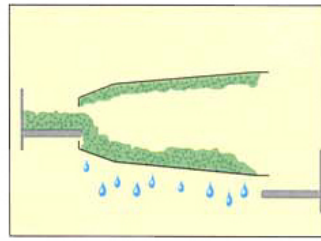

AUTOMATICKÝ HORIZONTÁLNÍ ODSTŘEDIVÝ HYDRO-EXTRAKTOR TYP RCH 140 Vx (LICENCE FAI)

Speciálně navržen pro částečnou a řízenou nebo maximální hydro-extrakci salátových produktů, pracující ve spojení s vysoce výkonnou procesní linkou

Princip práce

Plnění produktem za pomalé rotace bubnu

Rychlost otáčení bubnu zvýšena pro hydro-extrakci produktu

Rychlost otáčení bubnu snížena pro automatické vyprázdnění produktu

Buben je automaticky očištěn vzduchem před opětovným naplněním