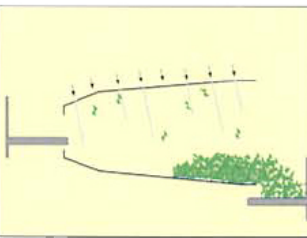

Princip práce

Plnění produktem za pomalé rotace bubnu

Rychlost otáčení bubnu zvýšena pro hydro-extrakci produktu

Rychlost otáčení bubnu snížena pro automatické vyprázdnění produktu

Buben je automaticky očištěn vzduchem před opětovným naplněním

Výhody

- **JEDNODUCHOST:** jednoduchý princip práce za použití kónického bubnu a proměnlivé rychlosti otáčení
- **ČIŠTĚNÍ / INSPEKCE:** snadné čištění vestavěným CIP (cleaning-in-place) systémem a se snadným přístupem do procesního prostoru inspekčními dvířky
- **VYSOKÁ PRODUKTIVITA:** 2 – 10 tun/hod v závislosti na povaze a křehkosti produktu a požadovanému výsledku
- **FLEXIBILITA:** programovatelný řídicí systém společně s frekvenčně modulovaným pohonem umožňuje optimalizovat pracovní cykly dle požadavku
- **SPOLEHLIVOST:** navržená konstrukce a provoz hydro-extraktoru RCH zaručuje vysoký výkon, v kombinaci s flexibilitou, spolehlivostí a jednoduchou údržbou