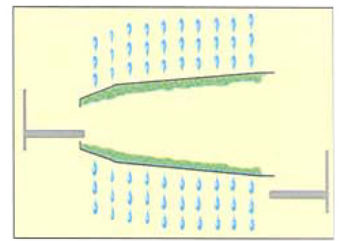

Princip práce

Plnění produktem za pomalé rotace bubnu

Rychlost otáčení bubnu zvýšena pro hydro-extrakci produktu

Rychlost otáčení bubnu snížena pro automatické vyprázdnění produktu

Buben je automaticky očištěn vzduchem před opětovným naplněním

Výhody

- **JEDNODUCHOST:** jednoduchý princip práce za použití kónického bubnu a proměnlivé rychlosti otáčení
- **ČIŠTĚNÍ / INSPEKCE:** snadné čištění vestavěným CIP (cleaning-in-place) systémem a se snadným přístupem do procesního prostoru inspekčními dvířky
- **VYSOKÁ PRODUKTIVITA:** 2 – 10 tun/hod v závislosti na povaze a křehkosti produktu a požadovanému výsledku
- **FLEXIBILITA:** programovatelný řídicí systém společně s frekvenčně modulovaným pohonem umožňuje optimalizovat pracovní cykly dle požadavku
- **SPOLEHLIVOST:** navržená konstrukce a provoz hydro-extraktoru RCH zaručuje vysoký výkon, v kombinaci s flexibilitou, spolehlivostí a jednoduchou údržbou