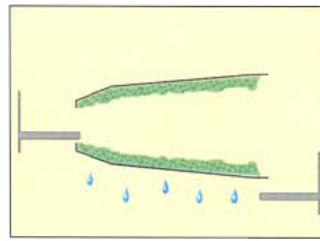

AUTOMATICKÝ HORIZONTÁLNÍ ODSTŘEDIVÝ HYDRO-EXTRAKTOR TYP RCH 140 Vx (LICENCE FAI)

Speciálně navržen pro částečnou a řízenou nebo maximální hydro-extrakci salátových produktů, pracující ve spojení s vysoce výkonnou procesní linkou

Princip práce

Plnění produktem za pomalé rotace bubnu

Rychlost otáčení bubnu zvýšena pro hydro-extrakci produktu

Rychlost otáčení bubnu snížena pro automatické vyprázdnění produktu

Buben je automaticky očištěn vzduchem před opětovným naplněním