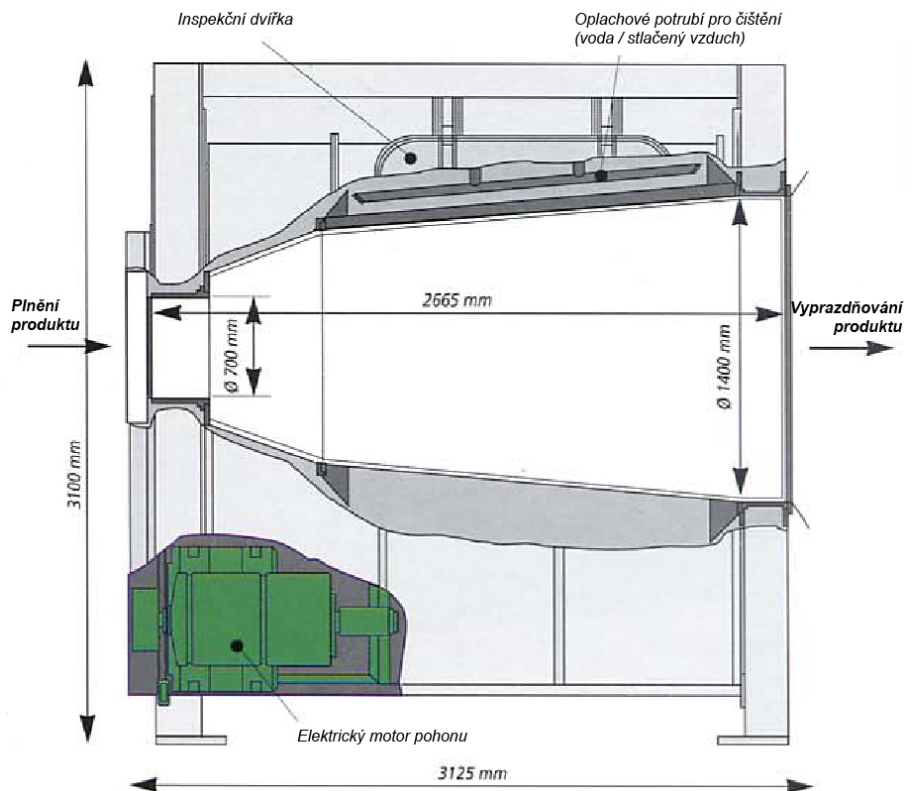

Výhody

- **JEDNODUCHOST:** jednoduchý princip práce za použití kónického bubnu a proměnlivé rychlosti otáčení
- **ČIŠTĚNÍ / INSPEKCE:** snadné čištění vestavěným CIP (cleaning-in-place) systémem a se snadným přístupem do procesního prostoru inspekčními dvířky
- **VYSOKÁ PRODUKTIVITA:** 2 – 10 tun/hod v závislosti na povaze a křehkosti produktu a požadovanému výsledku
- **FLEXIBILITA:** programovatelný řídicí systém společně s frekvenčně modulovaným pohonem umožňuje optimalizovat pracovní cykly dle požadavku
- **SPOLEHLIVOST:** navržená konstrukce a provoz hydro-extraktoru RCH zaručuje vysoký výkon, v kombinaci s flexibilitou, spolehlivostí a jednoduchou údržbou

Rychlost otáčení bubnu 5–500 ot./min
Hmotnost odstředivky 6 000 kg.